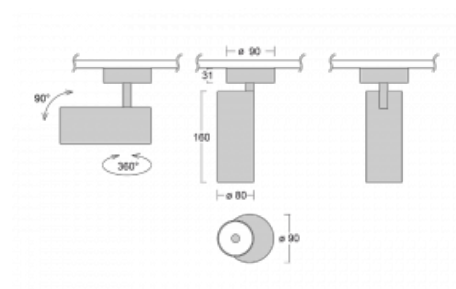

**Technický výkres**

Typ montáže	Přisazené
Typ vyzařování	Přímé
Tvar svítidla	Kruhové
Barva svítidla	Bílá
Materiál	Hliník
Životnost	L90/B50 60 000 hodin
Záruka	60 měsíců
Popis svítidla	Svítidlo přisazené
Rozměry	ø 80 mm × 160 mm
Hmotnost	0.82 kg
Světelný zdroj	LED MODUL
Druh optiky	Reflektor
Světelný tok*	1970 lm ± 10 %
Teplota chromatičnosti	4000 K studená bílá
Měrný výkon	97 lm/W
MacAdam zdroje	3
Index podání barev	90
Vyzařovací úhel	32°
Příkon svítidla	20.4 W ± 10 %
Zapojení svítidla	Stmívatelné DALI
Elektrické napětí	220-240V
Frekvence	50/60Hz