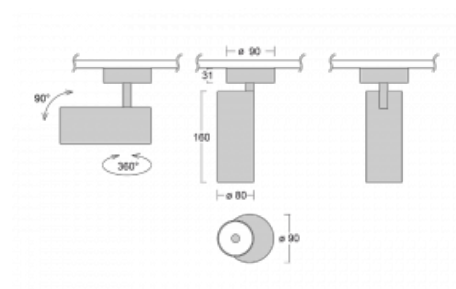

Svítidlo

Vali80

179-200F-10GGD/940, W

Když spojíme design s funkcí, získáme osvětlení rodiny Vali80. Válcové svítidlo nabízíme v závěsné, přisazené a polovestavné variantě. Nasvítit s ním můžete domácnosti, obchodní a společenské prostory nebo bary. Vybírat můžete ze tří základních barev – bílé, černé a stříbrné nebo barev z Halla RAL vzorníku.

Technický výkres

Typ montáže	Přisazené
Typ vyzařování	Přímé
Tvar svítidla	Kruhové
Barva svítidla	Bílá
Materiál	Hliník
Životnost	L90/B50 60 000 hodin
Záruka	5 let
Popis svítidla	Svítidlo přisazené
Rozměry	ø 80 mm × 160 mm
Hmotnost	0.82 kg
Světelný zdroj	LED MODUL
Druh optiky	Reflektor
Světelný tok*	1970 lm
Teplota chromatičnosti	4000 K studená bílá
Měrný výkon	97 lm/W
MacAdam zdroje	3
Index podání barev	90
Vyzařovací úhel	32°
Příkon svítidla*	20.4 W
Zapojení svítidla	DALI
Elektrické napětí	220-240V
Frekvence	50/60Hz

 **CE** IP 20

*±10 %

Ke stažení

Montážní návod

Fotografie