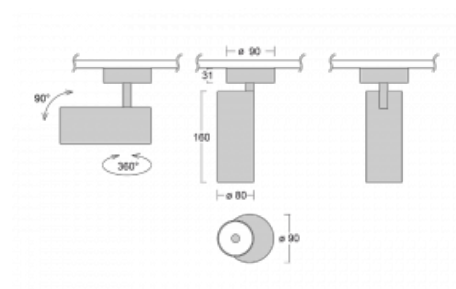

Svítidlo

Vali80

179-200F-10GGD/940, S

Když spojíme design s funkcí, získáme osvětlení rodiny Vali80. Válcové svítidlo nabízíme v závěsné, přisazené a polovestavné variantě. Nasvítit s ním můžete domácnosti, obchodní a společenské prostory nebo bary. Vybírat můžete ze tří základních barev – bílé, černé a stříbrné nebo barev z Halla RAL vzorníku.

Technický výkres

Typ montáže	Přisazené
Typ vyzařování	Přímé
Tvar svítidla	Kruhové
Barva svítidla	Stříbrná
Materiál	Hliník
Životnost	L90/B50 60 000 hodin
Záruka	5 let
Popis svítidla	Svítidlo přisazené
Rozměry	ø 80 mm × 160 mm
Hmotnost	0.82 kg
Světelný zdroj	LED MODUL
Druh optiky	Reflektor
Světelný tok*	1970 lm
Teplota chromatičnosti	4000 K studená bílá
Měrný výkon	97 lm/W
MacAdam zdroje	3
Index podání barev	90
Vyzařovací úhel	32°
Příkon svítidla*	20.4 W
Zapojení svítidla	DALI
Elektrické napětí	220-240V
Frekvence	50/60Hz