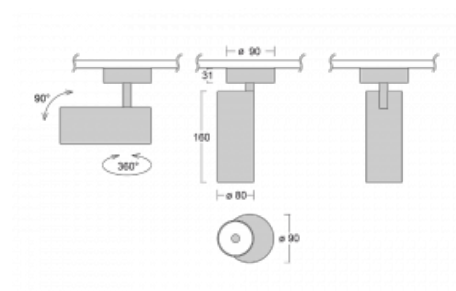

Svítidlo

Vali80

179-200F-10GGD/940, B

Když spojíme design s funkcí, získáme osvětlení rodiny Vali80. Válcové svítidlo nabízíme v závěsné, přisazené a polovestavné variantě. Nasvítit s ním můžete domácnosti, obchodní a společenské prostory nebo bary. Vybírat můžete ze tří základních barev – bílé, černé a stříbrné nebo barev z Halla RAL vzorníku.

Technický výkres

| | |
|------------------------|----------------------|
| Typ montáže | Přisazené |
| Typ vyzařování | Přímé |
| Tvar svítidla | Kruhové |
| Barva svítidla | Černá |
| Materiál | Hliník |
| Životnost | L90/B50 60 000 hodin |
| Záruka | 60 měsíců |
| Popis svítidla | Svítidlo přisazené |
| Rozměry | ø 80 mm × 160 mm |
| Hmotnost | 0.82 kg |
| Světelný zdroj | LED MODUL |
| Druh optiky | Reflektor |
| Světelný tok* | 1970 lm ± 10 % |
| Teplota chromatičnosti | 4000 K studená bílá |
| Měrný výkon | 97 lm/W |
| MacAdam zdroje | 3 |
| Index podání barev | 90 |
| Vyzařovací úhel | 32° |
| Příkon svítidla | 20.4 W ± 10 % |
| Zapojení svítidla | Stmívatelné DALI |
| Elektrické napětí | 220-240V |
| Frekvence | 50/60Hz |