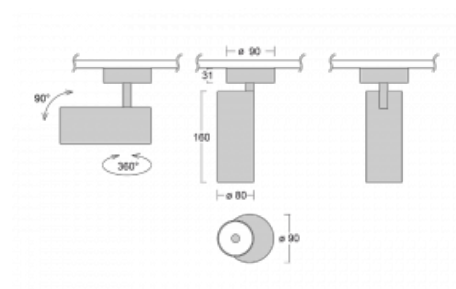

Svítidlo

Vali80

179-200F-10GDE/940, S

Když spojíme design s funkcí, získáme osvětlení rodiny Vali80. Válcové svítidlo nabízíme v závěsné, přisazené a polovestavné variantě. Nasvítit s ním můžete domácnosti, obchodní a společenské prostory nebo bary. Vybírat můžete ze tří základních barev – bílé, černé a stříbrné nebo barev z Halla RAL vzorníku.

Technický výkres

Typ montáže	Přisazené
Typ vyzařování	Přímé
Tvar svítidla	Kruhové
Barva svítidla	Stříbrná
Materiál	Hliník
Životnost	L90/B50 60 000 hodin
Záruka	5 let
Popis svítidla	Svítidlo přisazené
Rozměry	ø 80 mm × 160 mm
Hmotnost	0.8 kg
Světelný zdroj	LED MODUL
Druh optiky	Reflektor
Světelný tok*	1040 lm
Teplota chromatičnosti	4000 K studená bílá
Měrný výkon	104 lm/W
MacAdam zdroje	3
Index podání barev	90
Vyzařovací úhel	32°
Příkon svítidla*	10 W
Zapojení svítidla	ON/OFF
Elektrické napětí	220-240V
Frekvence	50/60Hz