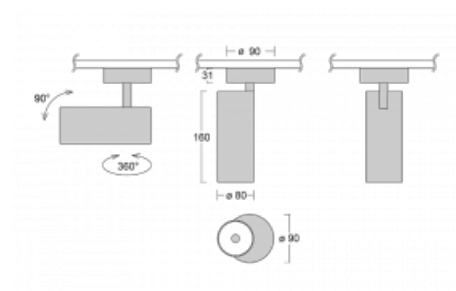

Svítidlo

Vali80

179-200F-10GDD/940, W

Když spojíme design s funkcí, získáme osvětlení rodiny Vali80. Válcové svítidlo nabízíme v závěsné, přisazené a polovestavné variantě. Nasvítit s ním můžete domácnosti, obchodní a společenské prostory nebo bary. Vybírat můžete ze tří základních barev – bílé, černé a stříbrné nebo barev z Halla RAL vzorníku.

Technický výkres

Typ montáže	Přisazené
Typ vyzařování	Přímé
Tvar svítidla	Kruhové
Barva svítidla	Bílá
Materiál	Hliník
Životnost	L90/B50 60 000 hodin
Záruka	60 měsíců
Popis svítidla	Svítidlo přisazené
Rozměry	ø 80 mm × 160 mm
Světelný zdroj	LED MODUL
Druh optiky	Reflektor
Světelný tok*	1040 lm ± 10 %
Teplota chromatičnosti	4000 K studená bílá
Měrný výkon	104 lm/W
MacAdam zdroje	3
Index podání barev	90
Vyzařovací úhel	32°
Příkon svítidla	10 W ± 10 %
Zapojení svítidla	Stmívatelné DALI
Elektrické napětí	220-240V
Frekvence	50/60Hz