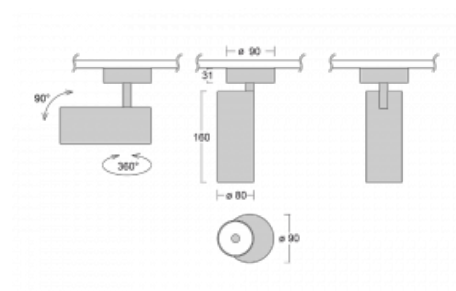

Svítidlo

Vali80

179-200F-10GDD/940, S

Když spojíme design s funkcí, získáme osvětlení rodiny Vali80. Válcové svítidlo nabízíme v závěsné, přisazené a polovestavné variantě. Nasvítit s ním můžete domácnosti, obchodní a společenské prostory nebo bary. Vybírat můžete ze tří základních barev – bílé, černé a stříbrné nebo barev z Halla RAL vzorníku.

Technický výkres

Typ montáže	Přisazené
Typ vyzařování	Přímé
Tvar svítidla	Kruhové
Barva svítidla	Stříbrná
Materiál	Hliník
Životnost	L90/B50 60 000 hodin
Záruka	60 měsíců
Popis svítidla	Svítidlo přisazené
Rozměry	ø 80 mm × 160 mm
Světelný zdroj	LED MODUL
Druh optiky	Reflektor
Světelný tok*	1040 lm ± 10 %
Teplota chromatičnosti	4000 K studená bílá
Měrný výkon	104 lm/W
MacAdam zdroje	3
Index podání barev	90
Vyzařovací úhel	32°
Příkon svítidla	10 W ± 10 %
Zapojení svítidla	Stmívatelné DALI
Elektrické napětí	220-240V
Frekvence	50/60Hz