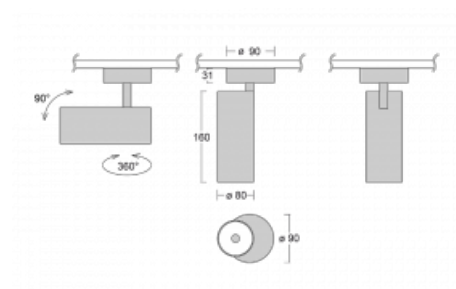

Svítidlo

Vali80

179-200F-10GDD/940, S

Když spojíme design s funkcí, získáme osvětlení rodiny Vali80. Válcové svítidlo nabízíme v závěsné, přisazené a polovestavné variantě. Nasvítit s ním můžete domácnosti, obchodní a společenské prostory nebo bary. Vybírat můžete ze tří základních barev – bílé, černé a stříbrné nebo barev z Halla RAL vzorníku.

Technický výkres

Typ montáže	Přisazené
Typ vyzařování	Přímé
Tvar svítidla	Kruhové
Barva svítidla	Stříbrná
Materiál	Hliník
Životnost	L90/B50 60 000 hodin
Záruka	5 let
Popis svítidla	Svítidlo přisazené
Rozměry	ø 80 mm × 160 mm
Světelný zdroj	LED MODUL
Druh optiky	Reflektor
Světelný tok*	1040 lm
Teplota chromatičnosti	4000 K studená bílá
Měrný výkon	104 lm/W
MacAdam zdroje	3
Index podání barev	90
Vyzařovací úhel	32°
Příkon svítidla*	10 W
Zapojení svítidla	DALI
Elektrické napětí	220-240V
Frekvence	50/60Hz