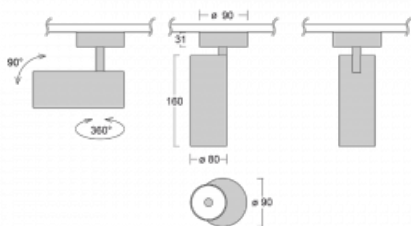

Technický výkres

Typ montáže	Přisazené
Typ vyzařování	Přímé
Tvar svítidla	Kruhové
Barva svítidla	Černá
Materiál	Hliník
Životnost	L90/B50 60 000 hodin
Záruka	5 let
Popis svítidla	Svítidlo přisazené
Rozměry	ø 80 mm × 160 mm
Světelný zdroj	LED MODUL
Druh optiky	Reflektor
Světelný tok*	1040 lm
Teplota chromatičnosti	4000 K studená bílá
Měrný výkon	104 lm/W
MacAdam zdroje	3
Index podání barev	90
Vyzařovací úhel	32°
Příkon svítidla*	10 W
Zapojení svítidla	DALI
Elektrické napětí	220-240V
Frekvence	50/60Hz