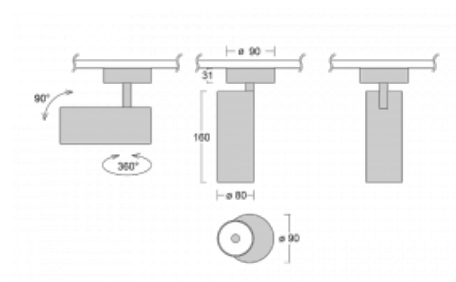

Svítidlo

Vali80

179-200F-10GDD/940, B

Když spojíme design s funkcí, získáme osvětlení rodiny Vali80. Válcové svítidlo nabízíme v závěsné, přisazené a polovestavné variantě. Nasvítit s ním můžete domácnosti, obchodní a společenské prostory nebo bary. Vybírat můžete ze tří základních barev – bílé, černé a stříbrné nebo barev z Halla RAL vzorníku.

Technický výkres

Typ montáže	Přisazené
Typ vyzařování	Přímé
Tvar svítidla	Kruhové
Barva svítidla	Černá
Materiál	Hliník
Životnost	L90/B50 60 000 hodin
Záruka	60 měsíců
Popis svítidla	Svítidlo přisazené
Rozměry	ø 80 mm × 160 mm
Světelný zdroj	LED MODUL
Druh optiky	Reflektor
Světelný tok	1040 lm ± 10 %
Teplota chromatičnosti	4000 K studená bílá
Měrný výkon	104 lm/W
MacAdam zdroje	3
Index podání barev	90
Vyzařovací úhel	32°
Příkon svítidla	10 W ± 10 %
Zapojení svítidla	Stmívatelné DALI
Elektrické napětí	220-240V
Frekvence	50/60Hz