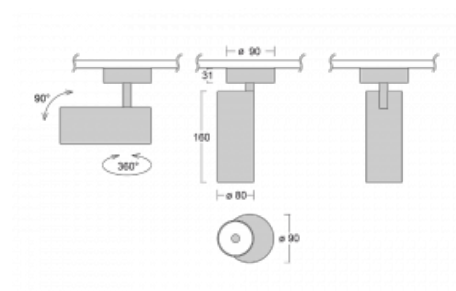

Svítidlo

Vali80

179-200F-10GDD/930, W

Když spojíme design s funkcí, získáme osvětlení rodiny Vali80. Válcové svítidlo nabízíme v závěsné, přisazené a polovestavné variantě. Nasvítit s ním můžete domácnosti, obchodní a společenské prostory nebo bary. Vybírat můžete ze tří základních barev – bílé, černé a stříbrné nebo barev z Halla RAL vzorníku.

Technický výkres

Typ montáže	Přisazené
Typ vyzařování	Přímé
Tvar svítidla	Kruhové
Barva svítidla	Bílá
Materiál	Hliník
Životnost	L90/B50 60 000 hodin
Záruka	60 měsíců
Popis svítidla	Svítidlo přisazené
Rozměry	ø 80 mm × 160 mm
Hmotnost	0.8 kg
Světelný zdroj	LED MODUL
Druh optiky	Reflektor
Světelný tok*	990 lm ± 10 %
Teplota chromatičnosti	3000 K teplá bílá
Měrný výkon	99 lm/W
MacAdam zdroje	3
Index podání barev	90
Vyzařovací úhel	32°
Příkon svítidla	10 W ± 10 %
Zapojení svítidla	Stmívatelné DALI
Elektrické napětí	220-240V
Frekvence	50/60Hz