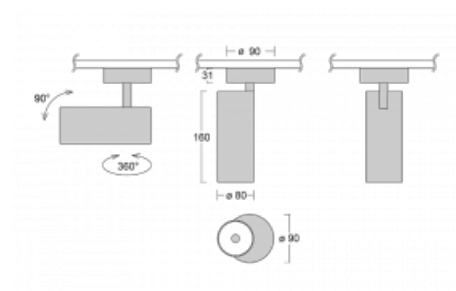

**Technický výkres**

Typ montáže	Přisazené
Typ vyzařování	Přímé
Tvar svítidla	Kruhové
Barva svítidla	Stříbrná
Materiál	Hliník
Životnost	L90/B50 60 000 hodin
Záruka	60 měsíců
Popis svítidla	Svítidlo přisazené
Rozměry	ø 80 mm × 160 mm
Hmotnost	0.8 kg
Světelný zdroj	LED MODUL
Druh optiky	Reflektor
Světelný tok*	990 lm ± 10 %
Teplota chromatičnosti	3000 K teplá bílá
Měrný výkon	99 lm/W
MacAdam zdroje	3
Index podání barev	90
Vyzařovací úhel	32°
Příkon svítidla	10 W ± 10 %
Zapojení svítidla	Stmívatelné DALI
Elektrické napětí	220-240V
Frekvence	50/60Hz