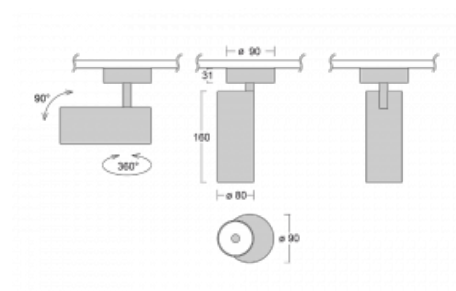

**Technický výkres**

Typ montáže	Přisazené
Typ vyzařování	Přímé
Tvar svítidla	Kruhové
Barva svítidla	Stříbrná
Materiál	Hliník
Životnost	L90/B50 60 000 hodin
Záruka	5 let
Popis svítidla	Svítidlo přisazené
Rozměry	ø 80 mm × 160 mm
Hmotnost	0.8 kg
Světelný zdroj	LED MODUL
Druh optiky	Reflektor
Světelný tok*	990 lm
Teplota chromatičnosti	3000 K teplá bílá
Měrný výkon	99 lm/W
MacAdam zdroje	3
Index podání barev	90
Vyzařovací úhel	32°
Příkon svítidla*	10 W
Zapojení svítidla	DALI
Elektrické napětí	220-240V
Frekvence	50/60Hz