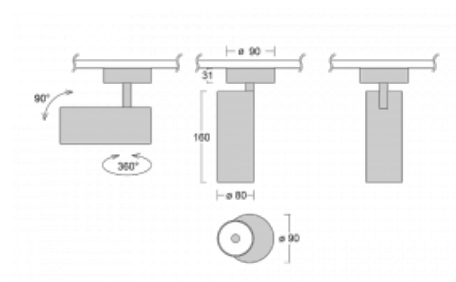

Svítidlo

Vali80

179-200F-10GDD/930, B

Když spojíme design s funkcí, získáme osvětlení rodiny Vali80. Válcové svítidlo nabízíme v závěsné, přisazené a polovestavné variantě. Nasvítit s ním můžete domácnosti, obchodní a společenské prostory nebo bary. Vybírat můžete ze tří základních barev – bílé, černé a stříbrné nebo barev z Halla RAL vzorníku.

Technický výkres

Typ montáže	Přisazené
Typ vyzařování	Přímé
Tvar svítidla	Kruhové
Barva svítidla	Černá
Materiál	Hliník
Životnost	L90/B50 60 000 hodin
Záruka	60 měsíců
Popis svítidla	Svítidlo přisazené
Rozměry	ø 80 mm × 160 mm
Hmotnost	0.8 kg
Světelný zdroj	LED MODUL
Druh optiky	Reflektor
Světelný tok*	990 lm ± 10 %
Teplota chromatičnosti	3000 K teplá bílá
Měrný výkon	99 lm/W
MacAdam zdroje	3
Index podání barev	90
Vyzařovací úhel	32°
Příkon svítidla	10 W ± 10 %
Zapojení svítidla	Stmívatelné DALI
Elektrické napětí	220-240V
Frekvence	50/60Hz