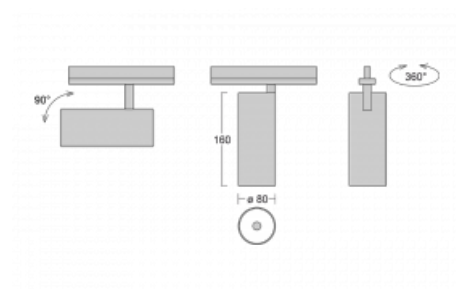

Svítidlo

Vali80

179-100W-10GHE/940, W

Když spojíme design s funkcí, získáme osvětlení rodiny Vali80. Válcové svítidlo nabízíme v závěsné, přisazené a polovestavné variantě. Nasvítit s ním můžete domácnosti, obchodní a společenské prostory nebo bary. Vybírat můžete ze tří základních barev – bílé, černé a stříbrné nebo barev z Halla RAL vzorníku.

Technický výkres

Typ montáže	Vestavné
Typ vyzařování	Přímé
Tvar svítidla	Kruhové
Barva svítidla	Bílá
Materiál	Hliník
Životnost	L80/B10 60 000 hodin
Záruka	60 měsíců
Popis svítidla	Svítidlo polovestavné
Rozměry	ø 80 mm × 160 mm
Hmotnost	0.9 kg
Světelný zdroj	LED MODUL
Druh optiky	Reflektor
Světelný tok*	2970 lm ± 10 %
Teplota chromatičnosti	4000 K studená bílá
Měrný výkon	90 lm/W
MacAdam zdroje	3
Index podání barev	90
Vyzařovací úhel	52°
Příkon svítidla	33 W ± 10 %
Zapojení svítidla	Předradník nestmívatelný
Elektrické napětí	220-240V
Frekvence	50/60Hz