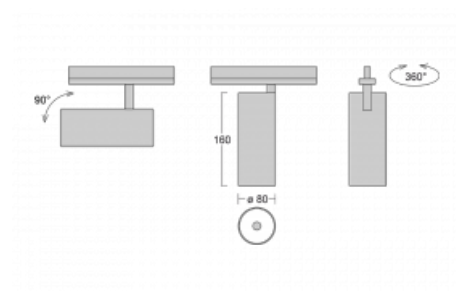

Svítidlo

Vali80

179-100W-10GHE/940, W

Když spojíme design s funkcí, získáme osvětlení rodiny Vali80. Válcové svítidlo nabízíme v závěsné, přisazené a polovestavné variantě. Nasvítit s ním můžete domácnosti, obchodní a společenské prostory nebo bary. Vybírat můžete ze tří základních barev – bílé, černé a stříbrné nebo barev z Halla RAL vzorníku.

Technický výkres

Typ montáže	Vestavné
Typ vyzařování	Přímé
Tvar svítidla	Kruhové
Barva svítidla	Bílá
Materiál	Hliník
Životnost	L80/B10 60 000 hodin
Záruka	5 let
Popis svítidla	Svítidlo polovestavné
Rozměry	ø 80 mm × 160 mm
Hmotnost	0.9 kg
Světelný zdroj	LED MODUL
Druh optiky	Reflektor
Světelný tok*	2970 lm
Teplota chromatičnosti	4000 K studená bílá
Měrný výkon	90 lm/W
MacAdam zdroje	3
Index podání barev	90
Vyzařovací úhel	52°
Příkon svítidla*	33 W
Zapojení svítidla	ON/OFF
Elektrické napětí	220-240V
Frekvence	50/60Hz