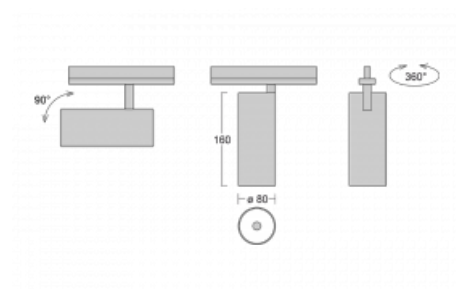

Svítidlo

Vali80

179-100W-10GHE/940, S

Když spojíme design s funkcí, získáme osvětlení rodiny Vali80. Válcové svítidlo nabízíme v závěsné, přisazené a polovestavné variantě. Navítit s ním můžete domácnosti, obchodní a společenské prostory nebo bary. Vybírat můžete ze tří základních barev – bílé, černé a stříbrné nebo barev z Halla RAL vzorníku.

Technický výkres

Typ montáže	Vestavné
Typ vyzařování	Přímé
Tvar svítidla	Kruhové
Barva svítidla	Stříbrná
Materiál	Hliník
Životnost	L80/B10 60 000 hodin
Záruka	5 let
Popis svítidla	Svítidlo polovestavné
Rozměry	ø 80 mm × 160 mm
Hmotnost	0.9 kg
Světelný zdroj	LED MODUL
Druh optiky	Reflektor
Světelný tok*	2970 lm
Teplota chromatičnosti	4000 K studená bílá
Měrný výkon	90 lm/W
MacAdam zdroje	3
Index podání barev	90
Vyzařovací úhel	52°
Příkon svítidla*	33 W
Zapojení svítidla	ON/OFF
Elektrické napětí	220-240V
Frekvence	50/60Hz

 **CE** IP 20

*±10 %

Ke stažení

Montážní návod

Fotografie