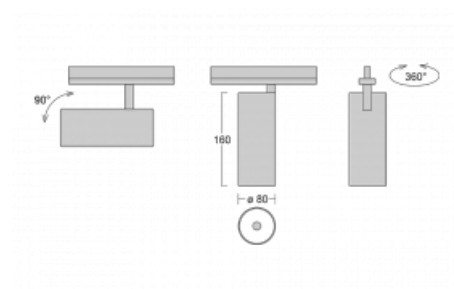

Svítidlo

Vali80

179-100W-10GHE/940, B

Když spojíme design s funkcí, získáme osvětlení rodiny Vali80. Válcové svítidlo nabízíme v závěsné, přisazené a polovestavné variantě. Nasvítit s ním můžete domácnosti, obchodní a společenské prostory nebo bary. Vybírat můžete ze tří základních barev – bílé, černé a stříbrné nebo barev z Halla RAL vzorníku.

Technický výkres

Typ montáže	Vestavné
Typ vyzařování	Přímé
Tvar svítidla	Kruhové
Barva svítidla	Černá
Materiál	Hliník
Životnost	L80/B10 60 000 hodin
Záruka	60 měsíců
Popis svítidla	Svítidlo polovestavné
Rozměry	ø 80 mm × 160 mm
Hmotnost	0.9 kg
Světelný zdroj	LED MODUL
Druh optiky	Reflektor
Světelný tok*	2970 lm ± 10 %
Teplota chromatičnosti	4000 K studená bílá
Měrný výkon	90 lm/W
MacAdam zdroje	3
Index podání barev	90
Vyzařovací úhel	52°
Příkon svítidla	33 W ± 10 %
Zapojení svítidla	Předřadník nestmívatelný
Elektrické napětí	220-240V
Frekvence	50/60Hz