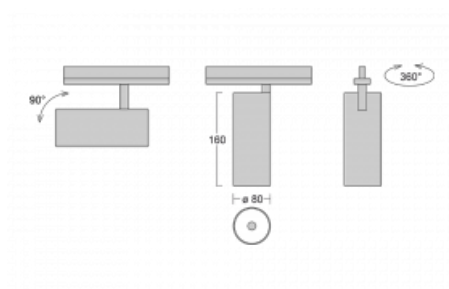

**Technický výkres**

Typ montáže	Vestavné
Typ vyzařování	Přímé
Tvar svítidla	Kruhové
Barva svítidla	Černá
Materiál	Hliník
Životnost	L80/B10 60 000 hodin
Záruka	5 let
Popis svítidla	Svítidlo polovestavné
Rozměry	ø 80 mm × 160 mm
Hmotnost	0.9 kg
Světelný zdroj	LED MODUL
Druh optiky	Reflektor
Světelný tok*	2970 lm
Teplota chromatičnosti	4000 K studená bílá
Měrný výkon	90 lm/W
MacAdam zdroje	3
Index podání barev	90
Vyzařovací úhel	52°
Příkon svítidla*	33 W
Zapojení svítidla	ON/OFF
Elektrické napětí	220-240V
Frekvence	50/60Hz