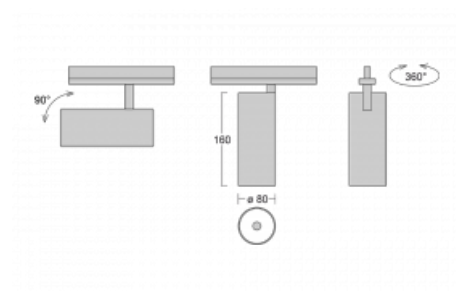

Svítidlo

Vali80

179-100W-10GHE/930, W

Když spojíme design s funkcí, získáme osvětlení rodiny Vali80. Válcové svítidlo nabízíme v závěsné, přisazené a polovestavné variantě. Nasvítit s ním můžete domácnosti, obchodní a společenské prostory nebo bary. Vybírat můžete ze tří základních barev – bílé, černé a stříbrné nebo barev z Halla RAL vzorníku.

Technický výkres

Typ montáže	Vestavné
Typ vyzařování	Přímé
Tvar svítidla	Kruhové
Barva svítidla	Bílá
Materiál	Hliník
Životnost	L80/B10 60 000 hodin
Záruka	5 let
Popis svítidla	Svítidlo polovestavné
Rozměry	ø 80 mm × 160 mm
Hmotnost	0.9 kg
Světelný zdroj	LED MODUL
Druh optiky	Reflektor
Světelný tok*	2830 lm
Teplota chromatičnosti	3000 K teplá bílá
Měrný výkon	86 lm/W
MacAdam zdroje	3
Index podání barev	90
Vyzařovací úhel	52°
Příkon svítidla*	33 W
Zapojení svítidla	ON/OFF
Elektrické napětí	220-240V
Frekvence	50/60Hz

 **CE** IP 20

*±10 %

Ke stažení

Montážní návod

Fotografie