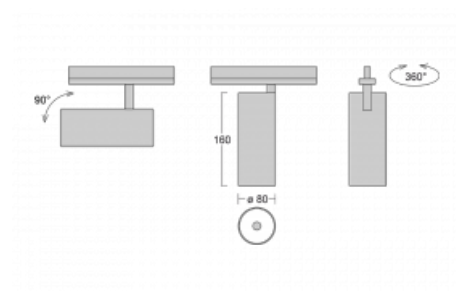

Svítidlo

Vali80

179-100W-10GHE/930, S

Když spojíme design s funkcí, získáme osvětlení rodiny Vali80. Válcové svítidlo nabízíme v závěsné, přisazené a polovestavné variantě. Nasvítit s ním můžete domácnosti, obchodní a společenské prostory nebo bary. Vybírat můžete ze tří základních barev – bílé, černé a stříbrné nebo barev z Halla RAL vzorníku.

Technický výkres

Typ montáže	Vestavné
Typ vyzařování	Přímé
Tvar svítidla	Kruhové
Barva svítidla	Stříbrná
Materiál	Hliník
Životnost	L80/B10 60 000 hodin
Záruka	60 měsíců
Popis svítidla	Svítidlo polovestavné
Rozměry	ø 80 mm × 160 mm
Hmotnost	0.9 kg
Světelný zdroj	LED MODUL
Druh optiky	Reflektor
Světelný tok*	2830 lm ± 10 %
Teplota chromatičnosti	3000 K teplá bílá
Měrný výkon	86 lm/W
MacAdam zdroje	3
Index podání barev	90
Vyzařovací úhel	52°
Příkon svítidla	33 W ± 10 %
Zapojení svítidla	Předřadník nestmívatelný
Elektrické napětí	220-240V
Frekvence	50/60Hz