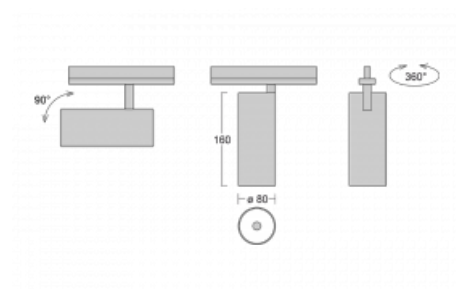

Svítidlo

Vali80

179-100W-10GHD/940, W

Když spojíme design s funkcí, získáme osvětlení rodiny Vali80. Válcové svítidlo nabízíme v závěsné, přisazené a polovestavné variantě. Navštívit s ním můžete domácnosti, obchodní a společenské prostory nebo bary. Vybírat můžete ze tří základních barev – bílé, černé a stříbrné nebo barev z Halla RAL vzorníku.

Technický výkres

Typ montáže	Vestavné
Typ vyzařování	Přímé
Tvar svítidla	Kruhové
Barva svítidla	Bílá
Materiál	Hliník
Životnost	L80/B10 60 000 hodin
Záruka	5 let
Popis svítidla	Svítidlo polovestavné
Rozměry	ø 80 mm × 160 mm
Světelný zdroj	LED MODUL
Druh optiky	Reflektor
Světelný tok*	2970 lm
Teplota chromatičnosti	4000 K studená bílá
Měrný výkon	90 lm/W
MacAdam zdroje	3
Index podání barev	90
Vyzařovací úhel	52°
Příkon svítidla*	33 W
Zapojení svítidla	DALI
Elektrické napětí	220-240V
Frekvence	50/60Hz

IP 20

*±10 %

Ke stažení

Montážní návod

Fotografie