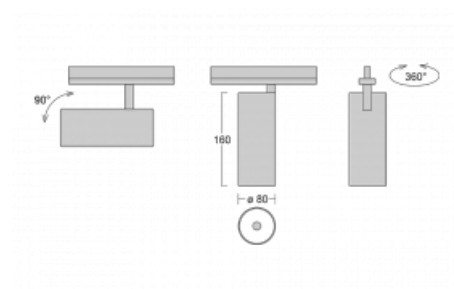

Svítidlo

Vali80

179-100W-10GHD/940, S

Když spojíme design s funkcí, získáme osvětlení rodiny Vali80. Válcové svítidlo nabízíme v závěsné, přisazené a polovestavné variantě. Navštívit s ním můžete domácnosti, obchodní a společenské prostory nebo bary. Vybírat můžete ze tří základních barev – bílé, černé a stříbrné nebo barev z Halla RAL vzorníku.

Technický výkres

Typ montáže	Vestavné
Typ vyzařování	Přímé
Tvar svítidla	Kruhové
Barva svítidla	Stříbrná
Materiál	Hliník
Životnost	L80/B10 60 000 hodin
Záruka	5 let
Popis svítidla	Svítidlo polovestavné
Rozměry	ø 80 mm × 160 mm
Světelný zdroj	LED MODUL
Druh optiky	Reflektor
Světelný tok*	2970 lm
Teplota chromatičnosti	4000 K studená bílá
Měrný výkon	90 lm/W
MacAdam zdroje	3
Index podání barev	90
Vyzařovací úhel	52°
Příkon svítidla*	33 W
Zapojení svítidla	DALI
Elektrické napětí	220-240V
Frekvence	50/60Hz