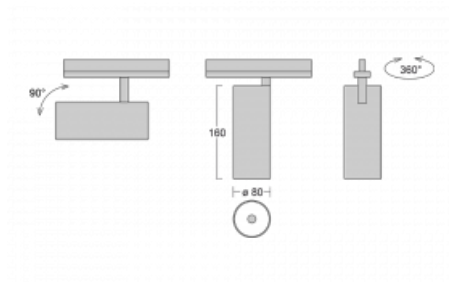

## Technický výkres

|                        |                       |
|------------------------|-----------------------|
| Typ montáže            | Vestavné              |
| Typ vyzařování         | Přímé                 |
| Tvar svítidla          | Kruhové               |
| Barva svítidla         | Černá                 |
| Materiál               | Hliník                |
| Životnost              | L80/B10 60 000 hodin  |
| Záruka                 | 60 měsíců             |
| Popis svítidla         | Svítidlo polovestavné |
| Rozměry                | ø 80 mm × 160 mm      |
| Světelný zdroj         | LED MODUL             |
| Druh optiky            | Reflektor             |
| Světelný tok*          | 2970 lm ± 10 %        |
| Teplota chromatičnosti | 4000 K studená bílá   |
| Měrný výkon            | 90 lm/W               |
| MacAdam zdroje         | 3                     |
| Index podání barev     | 90                    |
| Vyzařovací úhel        | 52°                   |
| Příkon svítidla        | 33 W ± 10 %           |
| Zapojení svítidla      | Stmívatelné DALI      |
| Elektrické napětí      | 220-240V              |
| Frekvence              | 50/60Hz               |