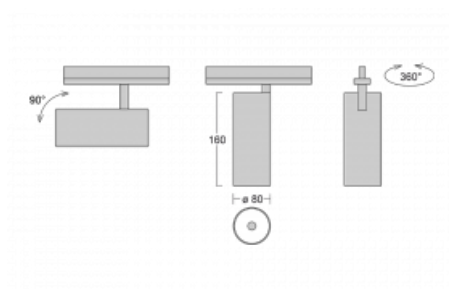

Svítidlo

Vali80

179-100W-10GHD/930, W

Když spojíme design s funkcí, získáme osvětlení rodiny Vali80. Válcové svítidlo nabízíme v závěsné, přisazené a polovestavné variantě. Navštívit s ním můžete domácnosti, obchodní a společenské prostory nebo bary. Vybírat můžete ze tří základních barev – bílé, černé a stříbrné nebo barev z Halla RAL vzorníku.

Technický výkres

Typ montáže	Vestavné
Typ vyzařování	Přímé
Tvar svítidla	Kruhové
Barva svítidla	Bílá
Materiál	Hliník
Životnost	L80/B10 60 000 hodin
Záruka	5 let
Popis svítidla	Svítidlo polovestavné
Rozměry	ø 80 mm × 160 mm
Světelný zdroj	LED MODUL
Druh optiky	Reflektor
Světelný tok*	2830 lm
Teplota chromatičnosti	3000 K teplá bílá
Měrný výkon	86 lm/W
MacAdam zdroje	3
Index podání barev	90
Vyzařovací úhel	52°
Příkon svítidla*	33 W
Zapojení svítidla	DALI
Elektrické napětí	220-240V
Frekvence	50/60Hz