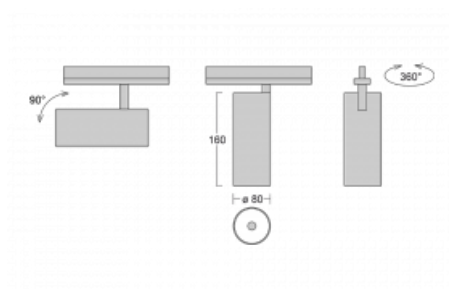

Technický výkres

Typ montáže	Vestavné
Typ vyzařování	Přímé
Tvar svítidla	Kruhové
Barva svítidla	Bílá
Materiál	Hliník
Životnost	L80/B10 60 000 hodin
Záruka	5 let
Popis svítidla	Svítidlo polovestavné
Rozměry	ø 80 mm × 160 mm
Světelný zdroj	LED MODUL
Druh optiky	Reflektor
Světelný tok*	2830 lm
Teplota chromatičnosti	3000 K teplá bílá
Měrný výkon	86 lm/W
MacAdam zdroje	3
Index podání barev	90
Vyzařovací úhel	52°
Příkon svítidla*	33 W
Zapojení svítidla	DALI
Elektrické napětí	220-240V
Frekvence	50/60Hz

CE IP 20

*±10 %