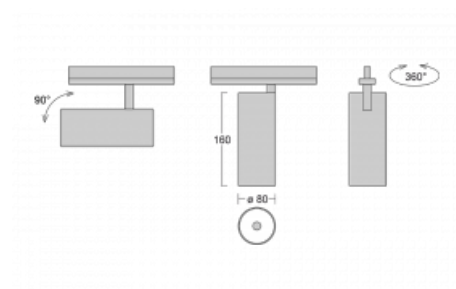

## Technický výkres

|                        |                       |
|------------------------|-----------------------|
| Typ montáže            | Vestavné              |
| Typ vyzařování         | Přímé                 |
| Tvar svítidla          | Kruhové               |
| Barva svítidla         | Stříbrná              |
| Materiál               | Hliník                |
| Životnost              | L80/B10 60 000 hodin  |
| Záruka                 | 5 let                 |
| Popis svítidla         | Svítidlo polovestavné |
| Rozměry                | ø 80 mm × 160 mm      |
| Světelný zdroj         | LED MODUL             |
| Druh optiky            | Reflektor             |
| Světelný tok*          | 2830 lm               |
| Teplota chromatičnosti | 3000 K teplá bílá     |
| Měrný výkon            | 86 lm/W               |
| MacAdam zdroje         | 3                     |
| Index podání barev     | 90                    |
| Vyzařovací úhel        | 52°                   |
| Příkon svítidla*       | 33 W                  |
| Zapojení svítidla      | DALI                  |
| Elektrické napětí      | 220-240V              |
| Frekvence              | 50/60Hz               |