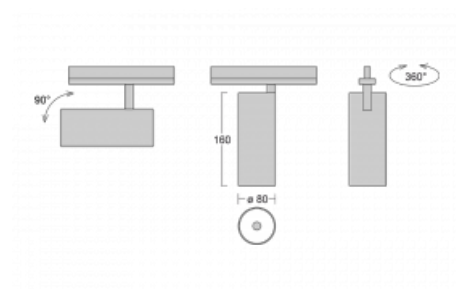

Svítidlo

Vali80

179-100W-10GGE/940, W

Když spojíme design s funkcí, získáme osvětlení rodiny Vali80. Válcové svítidlo nabízíme v závěsné, přisazené a polovestavné variantě. Navštívit s ním můžete domácnosti, obchodní a společenské prostory nebo bary. Vybírat můžete ze tří základních barev – bílé, černé a stříbrné nebo barev z Halla RAL vzorníku.

Technický výkres

Typ montáže	Vestavné
Typ vyzařování	Přímé
Tvar svítidla	Kruhové
Barva svítidla	Bílá
Materiál	Hliník
Životnost	L90/B50 60 000 hodin
Záruka	60 měsíců
Popis svítidla	Svítidlo polovestavné
Rozměry	ø 80 mm × 160 mm
Světelný zdroj	LED MODUL
Druh optiky	Reflektor
Světelný tok*	1970 lm ± 10 %
Teplota chromatičnosti	4000 K studená bílá
Měrný výkon	97 lm/W
MacAdam zdroje	3
Index podání barev	90
Vyzařovací úhel	52°
Příkon svítidla	20.4 W ± 10 %
Zapojení svítidla	Předradník nestmívatelný
Elektrické napětí	220-240V
Frekvence	50/60Hz