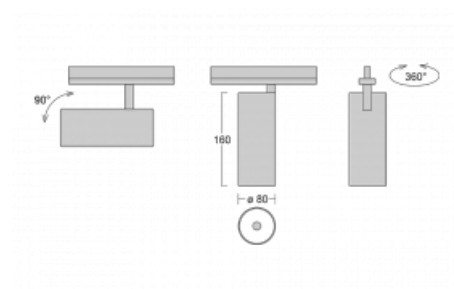

Svítidlo

Vali80

179-100W-10GGE/940, S

Když spojíme design s funkcí, získáme osvětlení rodiny Vali80. Válcové svítidlo nabízíme v závěsné, přisazené a polovestavné variantě. Navštívit s ním můžete domácnosti, obchodní a společenské prostory nebo bary. Vybírat můžete ze tří základních barev – bílé, černé a stříbrné nebo barev z Halla RAL vzorníku.

Technický výkres

Typ montáže	Vestavné
Typ vyzařování	Přímé
Tvar svítidla	Kruhové
Barva svítidla	Stříbrná
Materiál	Hliník
Životnost	L90/B50 60 000 hodin
Záruka	60 měsíců
Popis svítidla	Svítidlo polovestavné
Rozměry	ø 80 mm × 160 mm
Světelný zdroj	LED MODUL
Druh optiky	Reflektor
Světelný tok*	1970 lm ± 10 %
Teplota chromatičnosti	4000 K studená bílá
Měrný výkon	97 lm/W
MacAdam zdroje	3
Index podání barev	90
Vyzařovací úhel	52°
Příkon svítidla	20.4 W ± 10 %
Zapojení svítidla	Předradník nestmívatelný
Elektrické napětí	220-240V
Frekvence	50/60Hz