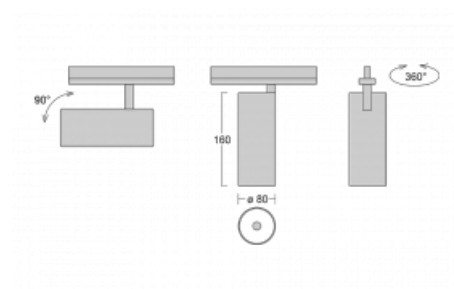

**Technický výkres**

Typ montáže	Vestavné
Typ vyzařování	Přímé
Tvar svítidla	Kruhové
Barva svítidla	Bílá
Materiál	Hliník
Životnost	L90/B50 60 000 hodin
Záruka	5 let
Popis svítidla	Svítidlo polovestavné
Rozměry	ø 80 mm × 160 mm
Hmotnost	0.86 kg
Světelný zdroj	LED MODUL
Druh optiky	Reflektor
Světelný tok*	1880 lm
Teplota chromatičnosti	3000 K teplá bílá
Měrný výkon	92 lm/W
MacAdam zdroje	3
Index podání barev	90
Vyzařovací úhel	52°
Příkon svítidla*	20.4 W
Zapojení svítidla	ON/OFF
Elektrické napětí	220-240V
Frekvence	50/60Hz