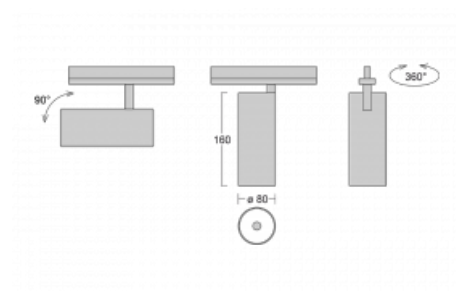

Svítidlo

Vali80

179-100W-10GGE/930, S

Když spojíme design s funkcí, získáme osvětlení rodiny Vali80. Válcové svítidlo nabízíme v závěsné, přisazené a polovestavné variantě. Nasvítit s ním můžete domácnosti, obchodní a společenské prostory nebo bary. Vybírat můžete ze tří základních barev – bílé, černé a stříbrné nebo barev z Halla RAL vzorníku.

Technický výkres

Typ montáže	Vestavné
Typ vyzařování	Přímé
Tvar svítidla	Kruhové
Barva svítidla	Stříbrná
Materiál	Hliník
Životnost	L90/B50 60 000 hodin
Záruka	60 měsíců
Popis svítidla	Svítidlo polovestavné
Rozměry	ø 80 mm × 160 mm
Hmotnost	0.86 kg
Světelný zdroj	LED MODUL
Druh optiky	Reflektor
Světelný tok*	1880 lm ± 10 %
Teplota chromatičnosti	3000 K teplá bílá
Měrný výkon	92 lm/W
MacAdam zdroje	3
Index podání barev	90
Vyzařovací úhel	52°
Příkon svítidla	20.4 W ± 10 %
Zapojení svítidla	Předradník nestmívatelný
Elektrické napětí	220-240V
Frekvence	50/60Hz