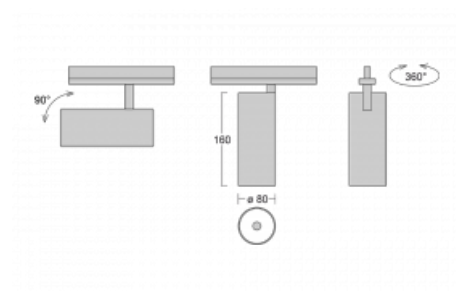

Svítidlo

Vali80

179-100W-10GGE/930, B

Když spojíme design s funkcí, získáme osvětlení rodiny Vali80. Válcové svítidlo nabízíme v závěsné, přisazené a polovestavné variantě. Nasvítit s ním můžete domácnosti, obchodní a společenské prostory nebo bary. Vybírat můžete ze tří základních barev – bílé, černé a stříbrné nebo barev z Halla RAL vzorníku.

Technický výkres

| | |
|------------------------|--------------------------|
| Typ montáže | Vestavné |
| Typ vyzařování | Přímé |
| Tvar svítidla | Kruhové |
| Barva svítidla | Černá |
| Materiál | Hliník |
| Životnost | L90/B50 60 000 hodin |
| Záruka | 60 měsíců |
| Popis svítidla | Svítidlo polovestavné |
| | |
| Rozměry | ø 80 mm × 160 mm |
| Hmotnost | 0.86 kg |
| Světelný zdroj | LED MODUL |
| | |
| Druh optiky | Reflektor |
| Světelný tok* | 1880 lm ± 10 % |
| Teplota chromatičnosti | 3000 K teplá bílá |
| Měrný výkon | 92 lm/W |
| MacAdam zdroje | 3 |
| Index podání barev | 90 |
| Vyzařovací úhel | 52° |
| | |
| Příkon svítidla | 20.4 W ± 10 % |
| Zapojení svítidla | Předradník nestmívatelný |
| Elektrické napětí | 220-240V |
| Frekvence | 50/60Hz |