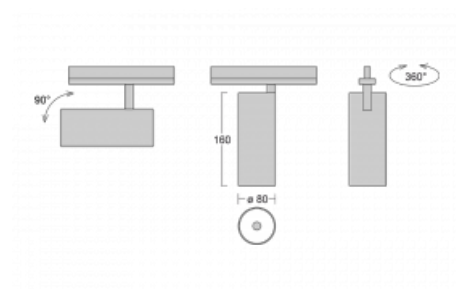

**Technický výkres**

Typ montáže	Vestavné
Typ vyzařování	Přímé
Tvar svítidla	Kruhové
Barva svítidla	Černá
Materiál	Hliník
Životnost	L90/B50 60 000 hodin
Záruka	5 let
Popis svítidla	Svítidlo polovestavné
Rozměry	ø 80 mm × 160 mm
Hmotnost	0.86 kg
Světelný zdroj	LED MODUL
Druh optiky	Reflektor
Světelný tok*	1880 lm
Teplota chromatičnosti	3000 K teplá bílá
Měrný výkon	92 lm/W
MacAdam zdroje	3
Index podání barev	90
Vyzařovací úhel	52°
Příkon svítidla*	20.4 W
Zapojení svítidla	ON/OFF
Elektrické napětí	220-240V
Frekvence	50/60Hz