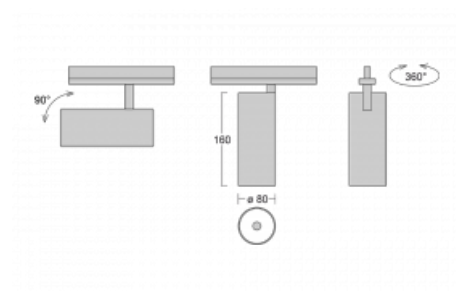

Svítidlo

Vali80

179-100W-10GGD/940, W

Když spojíme design s funkcí, získáme osvětlení rodiny Vali80. Válcové svítidlo nabízíme v závěsné, přisazené a polovestavné variantě. Nasvítit s ním můžete domácnosti, obchodní a společenské prostory nebo bary. Vybírat můžete ze tří základních barev – bílé, černé a stříbrné nebo barev z Halla RAL vzorníku.

Technický výkres

Typ montáže	Vestavné
Typ vyzařování	Přímé
Tvar svítidla	Kruhové
Barva svítidla	Bílá
Materiál	Hliník
Životnost	L90/B50 60 000 hodin
Záruka	60 měsíců
Popis svítidla	Svítidlo polovestavné
Rozměry	ø 80 mm × 160 mm
Hmotnost	0.9 kg
Světelný zdroj	LED MODUL
Druh optiky	Reflektor
Světelný tok*	1970 lm ± 10 %
Teplota chromatičnosti	4000 K studená bílá
Měrný výkon	97 lm/W
MacAdam zdroje	3
Index podání barev	90
Vyzařovací úhel	52°
Příkon svítidla	20.4 W ± 10 %
Zapojení svítidla	Stmívatelné DALI
Elektrické napětí	220-240V
Frekvence	50/60Hz