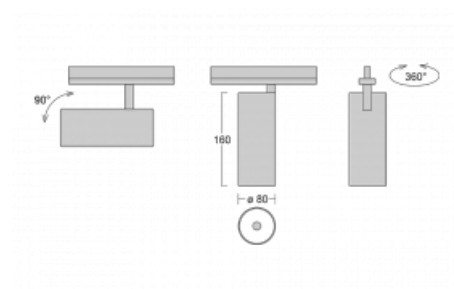

Svítidlo

Vali80

179-100W-10GGD/940, B

Když spojíme design s funkcí, získáme osvětlení rodiny Vali80. Válcové svítidlo nabízíme v závěsné, přisazené a polovestavné variantě. Nasvítit s ním můžete domácnosti, obchodní a společenské prostory nebo bary. Vybírat můžete ze tří základních barev – bílé, černé a stříbrné nebo barev z Halla RAL vzorníku.

Technický výkres

Typ montáže	Vestavné
Typ vyzařování	Přímé
Tvar svítidla	Kruhové
Barva svítidla	Černá
Materiál	Hliník
Životnost	L90/B50 60 000 hodin
Záruka	5 let
Popis svítidla	Svítidlo polovestavné
Rozměry	ø 80 mm × 160 mm
Hmotnost	0.9 kg
Světelný zdroj	LED MODUL
Druh optiky	Reflektor
Světelný tok*	1970 lm
Teplota chromatičnosti	4000 K studená bílá
Měrný výkon	97 lm/W
MacAdam zdroje	3
Index podání barev	90
Vyzařovací úhel	52°
Příkon svítidla*	20.4 W
Zapojení svítidla	DALI
Elektrické napětí	220-240V
Frekvence	50/60Hz