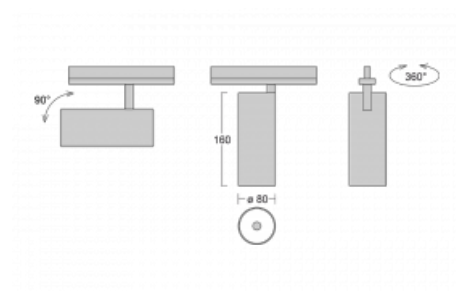

Svítidlo

Vali80

179-100W-10GGD/930, W

Když spojíme design s funkcí, získáme osvětlení rodiny Vali80. Válcové svítidlo nabízíme v závěsné, přisazené a polovestavné variantě. Navštívit s ním můžete domácnosti, obchodní a společenské prostory nebo bary. Vybírat můžete ze tří základních barev – bílé, černé a stříbrné nebo barev z Halla RAL vzorníku.

Technický výkres

Typ montáže	Vestavné
Typ vyzařování	Přímé
Tvar svítidla	Kruhové
Barva svítidla	Bílá
Materiál	Hliník
Životnost	L90/B50 60 000 hodin
Záruka	5 let
Popis svítidla	Svítidlo polovestavné
Rozměry	ø 80 mm × 160 mm
Světelný zdroj	LED MODUL
Druh optiky	Reflektor
Světelný tok*	1880 lm
Teplota chromatičnosti	3000 K teplá bílá
Měrný výkon	92 lm/W
MacAdam zdroje	3
Index podání barev	90
Vyzařovací úhel	52°
Příkon svítidla*	20.4 W
Zapojení svítidla	DALI
Elektrické napětí	220-240V
Frekvence	50/60Hz

CE IP 20

*±10 %

Ke stažení

Montážní návod

Fotografie