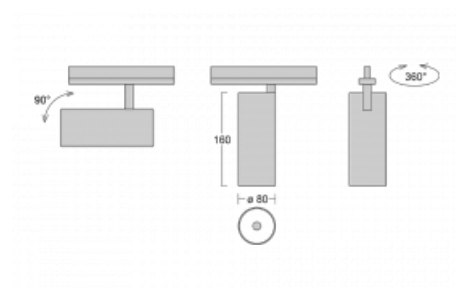

Svítidlo

Vali80

179-100W-10GGD/930, S

Když spojíme design s funkcí, získáme osvětlení rodiny Vali80. Válcové svítidlo nabízíme v závěsné, přisazené a polovestavné variantě. Navštívit s ním můžete domácnosti, obchodní a společenské prostory nebo bary. Vybírat můžete ze tří základních barev – bílé, černé a stříbrné nebo barev z Halla RAL vzorníku.

Technický výkres

Typ montáže	Vestavné
Typ vyzařování	Přímé
Tvar svítidla	Kruhové
Barva svítidla	Stříbrná
Materiál	Hliník
Životnost	L90/B50 60 000 hodin
Záruka	5 let
Popis svítidla	Svítidlo polovestavné
Rozměry	ø 80 mm × 160 mm
Světelný zdroj	LED MODUL
Druh optiky	Reflektor
Světelný tok*	1880 lm
Teplota chromatičnosti	3000 K teplá bílá
Měrný výkon	92 lm/W
MacAdam zdroje	3
Index podání barev	90
Vyzařovací úhel	52°
Příkon svítidla*	20.4 W
Zapojení svítidla	DALI
Elektrické napětí	220-240V
Frekvence	50/60Hz