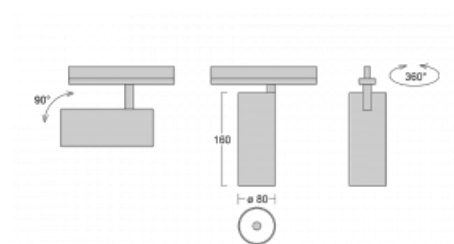

**Technický výkres**

Typ montáže	Vestavné
Typ vyzařování	Přímé
Tvar svítidla	Kruhové
Barva svítidla	Černá
Materiál	Hliník
Životnost	L90/B50 60 000 hodin
Záruka	5 let
Popis svítidla	Svítidlo polovestavné
Rozměry	ø 80 mm × 160 mm
Světelný zdroj	LED MODUL
Druh optiky	Reflektor
Světelný tok*	1880 lm
Teplota chromatičnosti	3000 K teplá bílá
Měrný výkon	92 lm/W
MacAdam zdroje	3
Index podání barev	90
Vyzařovací úhel	52°
Příkon svítidla*	20.4 W
Zapojení svítidla	DALI
Elektrické napětí	220-240V
Frekvence	50/60Hz