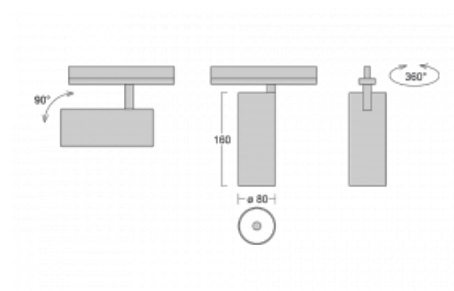

Svítidlo

Vali80

179-100W-10GDE/940, W

Když spojíme design s funkcí, získáme osvětlení rodiny Vali80. Válcové svítidlo nabízíme v závěsné, přisazené a polovestavné variantě. Nasvítit s ním můžete domácnosti, obchodní a společenské prostory nebo bary. Vybírat můžete ze tří základních barev – bílé, černé a stříbrné nebo barev z Halla RAL vzorníku.

Technický výkres

Typ montáže	Vestavné
Typ vyzařování	Přímé
Tvar svítidla	Kruhové
Barva svítidla	Bílá
Materiál	Hliník
Životnost	L90/B50 60 000 hodin
Záruka	60 měsíců
Popis svítidla	Svítidlo polovestavné
Rozměry	ø 80 mm × 160 mm
Hmotnost	1.8 kg
Světelný zdroj	LED MODUL
Druh optiky	Reflektor
Světelný tok*	1040 lm ± 10 %
Teplota chromatičnosti	4000 K studená bílá
Měrný výkon	104 lm/W
MacAdam zdroje	3
Index podání barev	90
Vyzařovací úhel	52°
Příkon svítidla	10 W ± 10 %
Zapojení svítidla	Předradník nestmívatelný
Elektrické napětí	220-240V
Frekvence	50/60Hz