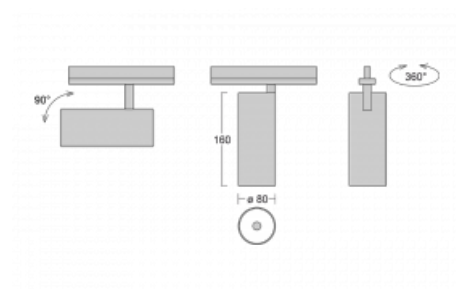

Svítidlo

Vali80

179-100W-10GDE/940, S

Když spojíme design s funkcí, získáme osvětlení rodiny Vali80. Válcové svítidlo nabízíme v závěsné, přisazené a polovestavné variantě. Navítit s ním můžete domácnosti, obchodní a společenské prostory nebo bary. Vybírat můžete ze tří základních barev – bílé, černé a stříbrné nebo barev z Halla RAL vzorníku.

Technický výkres

Typ montáže	Vestavné
Typ vyzařování	Přímé
Tvar svítidla	Kruhové
Barva svítidla	Stříbrná
Materiál	Hliník
Životnost	L90/B50 60 000 hodin
Záruka	5 let
Popis svítidla	Svítidlo polovestavné
Rozměry	ø 80 mm × 160 mm
Hmotnost	1.8 kg
Světelný zdroj	LED MODUL
Druh optiky	Reflektor
Světelný tok*	1040 lm
Teplota chromatičnosti	4000 K studená bílá
Měrný výkon	104 lm/W
MacAdam zdroje	3
Index podání barev	90
Vyzařovací úhel	52°
Příkon svítidla*	10 W
Zapojení svítidla	ON/OFF
Elektrické napětí	220-240V
Frekvence	50/60Hz