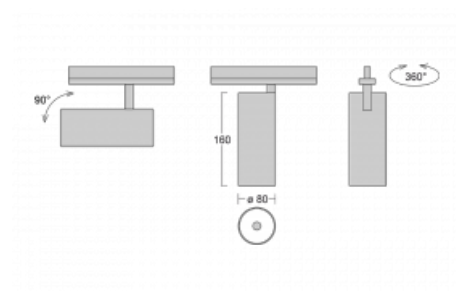

Svítidlo

Vali80

179-100W-10GDE/940, B

Když spojíme design s funkcí, získáme osvětlení rodiny Vali80. Válcové svítidlo nabízíme v závěsné, přisazené a polovestavné variantě. Nasvítit s ním můžete domácnosti, obchodní a společenské prostory nebo bary. Vybírat můžete ze tří základních barev – bílé, černé a stříbrné nebo barev z Halla RAL vzorníku.

Technický výkres

Typ montáže	Vestavné
Typ vyzařování	Přímé
Tvar svítidla	Kruhové
Barva svítidla	Černá
Materiál	Hliník
Životnost	L90/B50 60 000 hodin
Záruka	5 let
Popis svítidla	Svítidlo polovestavné
Rozměry	ø 80 mm × 160 mm
Hmotnost	1.8 kg
Světelný zdroj	LED MODUL
Druh optiky	Reflektor
Světelný tok*	1040 lm
Teplota chromatičnosti	4000 K studená bílá
Měrný výkon	104 lm/W
MacAdam zdroje	3
Index podání barev	90
Vyzařovací úhel	52°
Příkon svítidla*	10 W
Zapojení svítidla	ON/OFF
Elektrické napětí	220-240V
Frekvence	50/60Hz