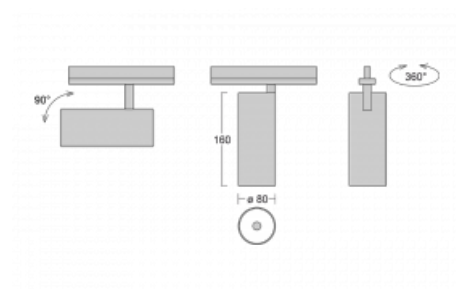

Svítidlo

Vali80

179-100W-10GDE/940, B

Když spojíme design s funkcí, získáme osvětlení rodiny Vali80. Válcové svítidlo nabízíme v závěsné, přisazené a polovestavné variantě. Nasvítit s ním můžete domácnosti, obchodní a společenské prostory nebo bary. Vybírat můžete ze tří základních barev – bílé, černé a stříbrné nebo barev z Halla RAL vzorníku.

Technický výkres

Typ montáže	Vestavné
Typ vyzařování	Přímé
Tvar svítidla	Kruhové
Barva svítidla	Černá
Materiál	Hliník
Životnost	L90/B50 60 000 hodin
Záruka	60 měsíců
Popis svítidla	Svítidlo polovestavné
Rozměry	ø 80 mm × 160 mm
Hmotnost	1.8 kg
Světelný zdroj	LED MODUL
Druh optiky	Reflektor
Světelný tok*	1040 lm ± 10 %
Teplota chromatičnosti	4000 K studená bílá
Měrný výkon	104 lm/W
MacAdam zdroje	3
Index podání barev	90
Vyzařovací úhel	52°
Příkon svítidla	10 W ± 10 %
Zapojení svítidla	Předradník nestmívatelný
Elektrické napětí	220-240V
Frekvence	50/60Hz