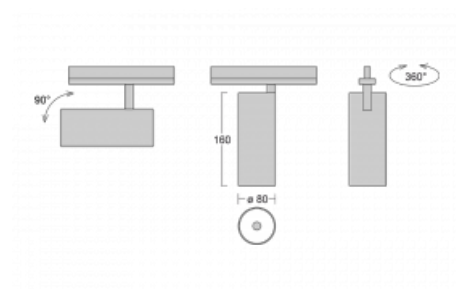

**Technický výkres**

Typ montáže	Vestavné
Typ vyzařování	Přímé
Tvar svítidla	Kruhové
Barva svítidla	Bílá
Materiál	Hliník
Životnost	L90/B50 60 000 hodin
Záruka	5 let
Popis svítidla	Svítidlo polovestavné
Rozměry	ø 80 mm × 160 mm
Světelný zdroj	LED MODUL
Druh optiky	Reflektor
Světelný tok*	990 lm
Teplota chromatičnosti	3000 K teplá bílá
Měrný výkon	99 lm/W
MacAdam zdroje	3
Index podání barev	90
Vyzařovací úhel	52°
Příkon svítidla*	10 W
Zapojení svítidla	ON/OFF
Elektrické napětí	220-240V
Frekvence	50/60Hz