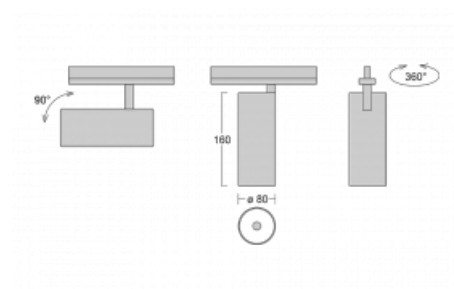

Svítidlo

Vali80

179-100W-10GDD/940, S

Když spojíme design s funkcí, získáme osvětlení rodiny Vali80. Válcové svítidlo nabízíme v závěsné, přisazené a polovestavné variantě. Navštívit s ním můžete domácnosti, obchodní a společenské prostory nebo bary. Vybírat můžete ze tří základních barev – bílé, černé a stříbrné nebo barev z Halla RAL vzorníku.

Technický výkres

Typ montáže	Vestavné
Typ vyzařování	Přímé
Tvar svítidla	Kruhové
Barva svítidla	Stříbrná
Materiál	Hliník
Životnost	L90/B50 60 000 hodin
Záruka	5 let
Popis svítidla	Svítidlo polovestavné
Rozměry	ø 80 mm × 160 mm
Světelný zdroj	LED MODUL
Druh optiky	Reflektor
Světelný tok*	1040 lm
Teplota chromatičnosti	4000 K studená bílá
Měrný výkon	104 lm/W
MacAdam zdroje	3
Index podání barev	90
Vyzařovací úhel	52°
Příkon svítidla*	10 W
Zapojení svítidla	DALI
Elektrické napětí	220-240V
Frekvence	50/60Hz