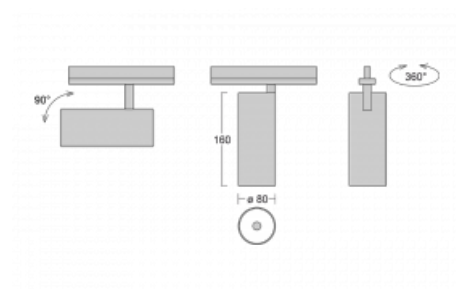

Svítidlo

Vali80

179-100W-10GDD/930, W

Když spojíme design s funkcí, získáme osvětlení rodiny Vali80. Válcové svítidlo nabízíme v závěsné, přisazené a polovestavné variantě. Navštívit s ním můžete domácnosti, obchodní a společenské prostory nebo bary. Vybírat můžete ze tří základních barev – bílé, černé a stříbrné nebo barev z Halla RAL vzorníku.

Technický výkres

Typ montáže	Vestavné
Typ vyzařování	Přímé
Tvar svítidla	Kruhové
Barva svítidla	Bílá
Materiál	Hliník
Životnost	L90/B50 60 000 hodin
Záruka	5 let
Popis svítidla	Svítidlo polovestavné
Rozměry	ø 80 mm × 160 mm
Světelný zdroj	LED MODUL
Druh optiky	Reflektor
Světelný tok*	990 lm
Teplota chromatičnosti	3000 K teplá bílá
Měrný výkon	99 lm/W
MacAdam zdroje	3
Index podání barev	90
Vyzařovací úhel	52°
Příkon svítidla*	10 W
Zapojení svítidla	DALI
Elektrické napětí	220-240V
Frekvence	50/60Hz

IP 20

*±10 %

Ke stažení

Montážní návod

Fotografie