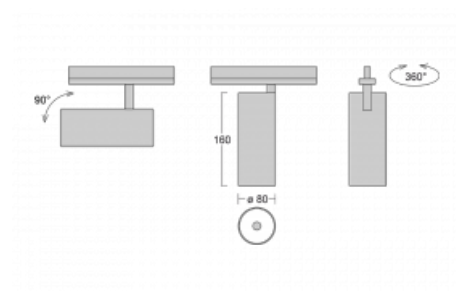

Svítidlo

Vali80

179-100W-10GDD/930, S

Když spojíme design s funkcí, získáme osvětlení rodiny Vali80. Válcové svítidlo nabízíme v závěsné, přisazené a polovestavné variantě. Navštívit s ním můžete domácnosti, obchodní a společenské prostory nebo bary. Vybírat můžete ze tří základních barev – bílé, černé a stříbrné nebo barev z Halla RAL vzorníku.

Technický výkres

Typ montáže	Vestavné
Typ vyzařování	Přímé
Tvar svítidla	Kruhové
Barva svítidla	Stříbrná
Materiál	Hliník
Životnost	L90/B50 60 000 hodin
Záruka	5 let
Popis svítidla	Svítidlo polovestavné
Rozměry	ø 80 mm × 160 mm
Světelný zdroj	LED MODUL
Druh optiky	Reflektor
Světelný tok*	990 lm
Teplota chromatičnosti	3000 K teplá bílá
Měrný výkon	99 lm/W
MacAdam zdroje	3
Index podání barev	90
Vyzařovací úhel	52°
Příkon svítidla*	10 W
Zapojení svítidla	DALI
Elektrické napětí	220-240V
Frekvence	50/60Hz