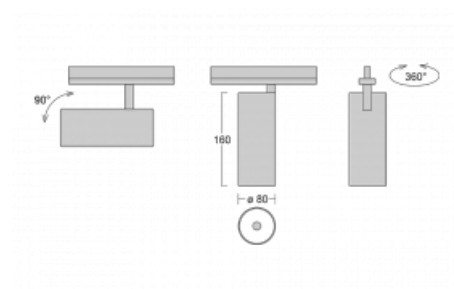

Svítidlo

Vali80

179-100W-10GDD/930, B

Když spojíme design s funkcí, získáme osvětlení rodiny Vali80. Válcové svítidlo nabízíme v závěsné, přisazené a polovestavné variantě. Navštívit s ním můžete domácnosti, obchodní a společenské prostory nebo bary. Vybírat můžete ze tří základních barev – bílé, černé a stříbrné nebo barev z Halla RAL vzorníku.

Technický výkres

Typ montáže	Vestavné
Typ vyzařování	Přímé
Tvar svítidla	Kruhové
Barva svítidla	Černá
Materiál	Hliník
Životnost	L90/B50 60 000 hodin
Záruka	60 měsíců
Popis svítidla	Svítidlo polovestavné
Rozměry	ø 80 mm × 160 mm
Světelný zdroj	LED MODUL
Druh optiky	Reflektor
Světelný tok*	990 lm ± 10 %
Teplota chromatičnosti	3000 K teplá bílá
Měrný výkon	99 lm/W
MacAdam zdroje	3
Index podání barev	90
Vyzařovací úhel	52°
Příkon svítidla	10 W ± 10 %
Zapojení svítidla	Stmívatelné DALI
Elektrické napětí	220-240V
Frekvence	50/60Hz