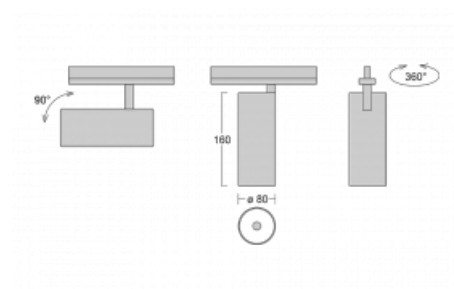

Svítidlo

Vali80

179-100U-10GHE/940, W

Když spojíme design s funkcí, získáme osvětlení rodiny Vali80. Válcové svítidlo nabízíme v závěsné, přisazené a polovestavné variantě. Navštívit s ním můžete domácnosti, obchodní a společenské prostory nebo bary. Vybírat můžete ze tří základních barev – bílé, černé a stříbrné nebo barev z Halla RAL vzorníku.

Technický výkres

Typ montáže	Vestavné
Typ vyzařování	Přímé
Tvar svítidla	Kruhové
Barva svítidla	Bílá
Materiál	Hliník
Životnost	L80/B10 60 000 hodin
Záruka	5 let
Popis svítidla	Svítidlo polovestavné
Rozměry	ø 80 mm × 160 mm
Světelný zdroj	LED MODUL
Druh optiky	Reflektor
Světelný tok*	2970 lm
Teplota chromatičnosti	4000 K studená bílá
Měrný výkon	90 lm/W
MacAdam zdroje	3
Index podání barev	90
Vyzařovací úhel	25°
Příkon svítidla*	33 W
Zapojení svítidla	ON/OFF
Elektrické napětí	220-240V
Frekvence	50/60Hz