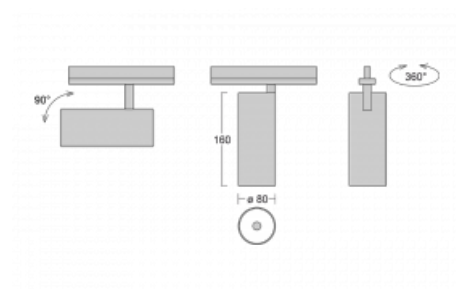

Svítidlo

Vali80

179-100U-10GHE/940, B

Když spojíme design s funkcí, získáme osvětlení rodiny Vali80. Válcové svítidlo nabízíme v závěsné, přisazené a polovestavné variantě. Navštívit s ním můžete domácnosti, obchodní a společenské prostory nebo bary. Vybírat můžete ze tří základních barev – bílé, černé a stříbrné nebo barev z Halla RAL vzorníku.

Technický výkres

Typ montáže	Vestavné
Typ vyzařování	Přímé
Tvar svítidla	Kruhové
Barva svítidla	Černá
Materiál	Hliník
Životnost	L80/B10 60 000 hodin
Záruka	60 měsíců
Popis svítidla	Svítidlo polovestavné
Rozměry	ø 80 mm × 160 mm
Světelný zdroj	LED MODUL
Druh optiky	Reflektor
Světelný tok*	2970 lm ± 10 %
Teplota chromatičnosti	4000 K studená bílá
Měrný výkon	90 lm/W
MacAdam zdroje	3
Index podání barev	90
Vyzařovací úhel	25°
Příkon svítidla	33 W ± 10 %
Zapojení svítidla	Předradník nestmívatelný
Elektrické napětí	220-240V
Frekvence	50/60Hz