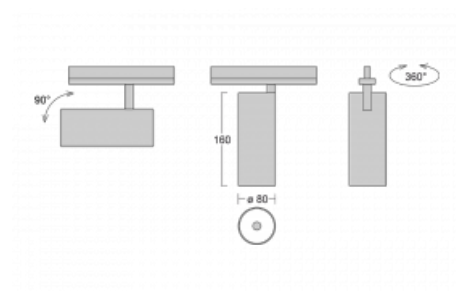

## Technický výkres

Typ montáže	Vestavné
Typ vyzařování	Přímé
Tvar svítidla	Kruhové
Barva svítidla	Černá
Materiál	Hliník
Životnost	L80/B10 60 000 hodin
Záruka	5 let
Popis svítidla	Svítidlo polovestavné
Rozměry	ø 80 mm × 160 mm
Světelný zdroj	LED MODUL
Druh optiky	Reflektor
Světelný tok*	2970 lm
Teplota chromatičnosti	4000 K studená bílá
Měrný výkon	90 lm/W
MacAdam zdroje	3
Index podání barev	90
Vyzařovací úhel	25°
Příkon svítidla*	33 W
Zapojení svítidla	ON/OFF
Elektrické napětí	220-240V
Frekvence	50/60Hz