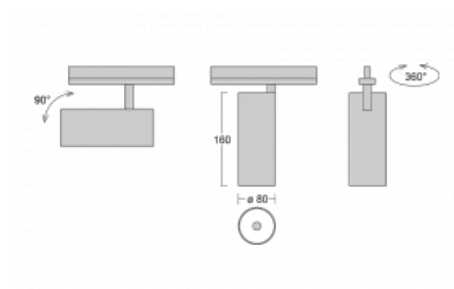

## Technický výkres

Typ montáže	Vestavné
Typ vyzařování	Přímé
Tvar svítidla	Kruhové
Barva svítidla	Bílá
Materiál	Hliník
Životnost	L80/B10 60 000 hodin
Záruka	60 měsíců
Popis svítidla	Svítidlo polovestavné
Rozměry	ø 80 mm × 160 mm
Světelný zdroj	LED MODUL
Druh optiky	Reflektor
Světelný tok*	2830 lm ± 10 %
Teplota chromatičnosti	3000 K teplá bílá
Měrný výkon	86 lm/W
MacAdam zdroje	3
Index podání barev	90
Vyzařovací úhel	25°
Příkon svítidla	33 W ± 10 %
Zapojení svítidla	Předradník nestmívatelný
Elektrické napětí	220-240V
Frekvence	50/60Hz