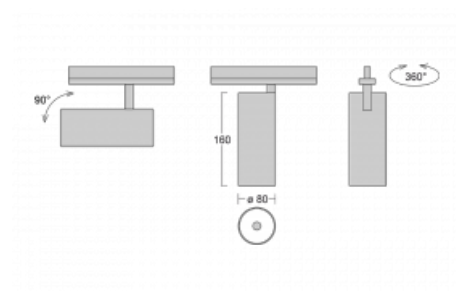

Svítidlo

Vali80

179-100U-10GHD/940, W

Když spojíme design s funkcí, získáme osvětlení rodiny Vali80. Válcové svítidlo nabízíme v závěsné, přisazené a polovestavné variantě. Nasvítit s ním můžete domácnosti, obchodní a společenské prostory nebo bary. Vybírat můžete ze tří základních barev – bílé, černé a stříbrné nebo barev z Halla RAL vzorníku.

Technický výkres

Typ montáže	Vestavné
Typ vyzařování	Přímé
Tvar svítidla	Kruhové
Barva svítidla	Bílá
Materiál	Hliník
Životnost	L80/B10 60 000 hodin
Záruka	5 let
Popis svítidla	Svítidlo polovestavné
Rozměry	ø 80 mm × 160 mm
Hmotnost	0.9 kg
Světelný zdroj	LED MODUL
Druh optiky	Reflektor
Světelný tok	2970 lm ± 10 %
Teplota chromatičnosti	4000 K studená bílá
Měrný výkon	90 lm/W
MacAdam zdroje	3
Index podání barev	90
Vyzařovací úhel	25°
Příkon svítidla	33 W ± 10 %
Zapojení svítidla	Stmívatelné DALI
Elektrické napětí	220-240V
Frekvence	50/60Hz