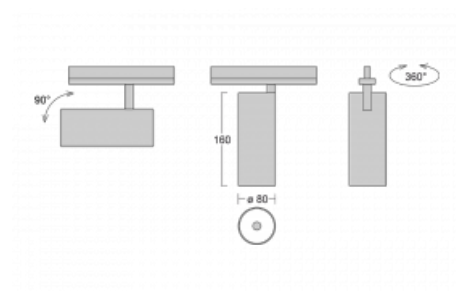

Svítidlo

Vali80

179-100U-10GHD/940, S

Když spojíme design s funkcí, získáme osvětlení rodiny Vali80. Válcové svítidlo nabízíme v závěsné, přisazené a polovestavné variantě. Nasvítit s ním můžete domácnosti, obchodní a společenské prostory nebo bary. Vybírat můžete ze tří základních barev – bílé, černé a stříbrné nebo barev z Halla RAL vzorníku.

Technický výkres

Typ montáže	Vestavné
Typ vyzařování	Přímé
Tvar svítidla	Kruhové
Barva svítidla	Stříbrná
Materiál	Hliník
Životnost	L80/B10 60 000 hodin
Záruka	5 let
Popis svítidla	Svítidlo polovestavné
Rozměry	ø 80 mm × 160 mm
Hmotnost	0.9 kg
Světelný zdroj	LED MODUL
Druh optiky	Reflektor
Světelný tok*	2970 lm
Teplota chromatičnosti	4000 K studená bílá
Měrný výkon	90 lm/W
MacAdam zdroje	3
Index podání barev	90
Vyzařovací úhel	25°
Příkon svítidla*	33 W
Zapojení svítidla	DALI
Elektrické napětí	220-240V
Frekvence	50/60Hz