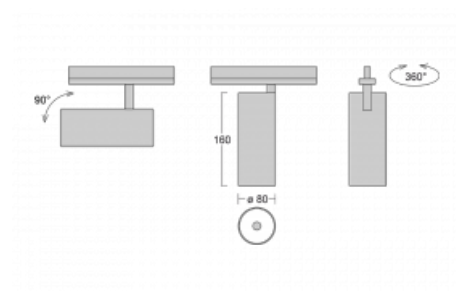

Svítidlo

Vali80

179-100U-10GHD/940, B

Když spojíme design s funkcí, získáme osvětlení rodiny Vali80. Válcové svítidlo nabízíme v závěsné, přisazené a polovestavné variantě. Nasvítit s ním můžete domácnosti, obchodní a společenské prostory nebo bary. Vybírat můžete ze tří základních barev – bílé, černé a stříbrné nebo barev z Halla RAL vzorníku.

Technický výkres

| | |
|------------------------|-----------------------|
| Typ montáže | Vestavné |
| Typ vyzařování | Přímé |
| Tvar svítidla | Kruhové |
| Barva svítidla | Černá |
| Materiál | Hliník |
| Životnost | L80/B10 60 000 hodin |
| Záruka | 60 měsíců |
| Popis svítidla | Svítidlo polovestavné |
| | |
| Rozměry | ø 80 mm × 160 mm |
| Hmotnost | 0.9 kg |
| Světelný zdroj | LED MODUL |
| | |
| Druh optiky | Reflektor |
| Světelný tok* | 2970 lm ± 10 % |
| Teplota chromatičnosti | 4000 K studená bílá |
| Měrný výkon | 90 lm/W |
| MacAdam zdroje | 3 |
| Index podání barev | 90 |
| Vyzařovací úhel | 25° |
| | |
| Příkon svítidla | 33 W ± 10 % |
| Zapojení svítidla | Stmívatelné DALI |
| Elektrické napětí | 220-240V |
| Frekvence | 50/60Hz |