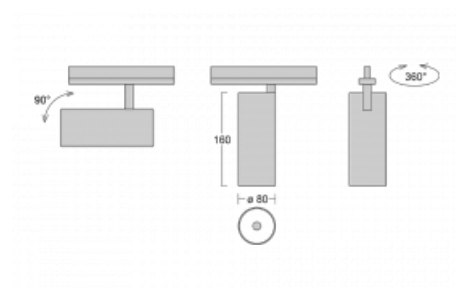

Svítidlo

Vali80

179-100U-10GHD/940, B

Když spojíme design s funkcí, získáme osvětlení rodiny Vali80. Válcové svítidlo nabízíme v závěsné, přisazené a polovestavné variantě. Nasvítit s ním můžete domácnosti, obchodní a společenské prostory nebo bary. Vybírat můžete ze tří základních barev – bílé, černé a stříbrné nebo barev z Halla RAL vzorníku.

Technický výkres

Typ montáže	Vestavné
Typ vyzařování	Přímé
Tvar svítidla	Kruhové
Barva svítidla	Černá
Materiál	Hliník
Životnost	L80/B10 60 000 hodin
Záruka	5 let
Popis svítidla	Svítidlo polovestavné
Rozměry	ø 80 mm × 160 mm
Hmotnost	0.9 kg
Světelný zdroj	LED MODUL
Druh optiky	Reflektor
Světelný tok*	2970 lm
Teplota chromatičnosti	4000 K studená bílá
Měrný výkon	90 lm/W
MacAdam zdroje	3
Index podání barev	90
Vyzařovací úhel	25°
Příkon svítidla*	33 W
Zapojení svítidla	DALI
Elektrické napětí	220-240V
Frekvence	50/60Hz