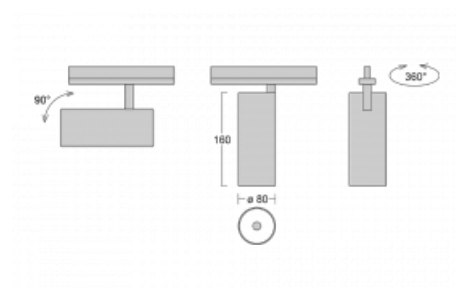

**Technický výkres**

Typ montáže	Vestavné
Typ vyzařování	Přímé
Tvar svítidla	Kruhové
Barva svítidla	Stříbrná
Materiál	Hliník
Životnost	L80/B10 60 000 hodin
Záruka	5 let
Popis svítidla	Svítidlo polovestavné
Rozměry	ø 80 mm × 160 mm
Světelný zdroj	LED MODUL
Druh optiky	Reflektor
Světelný tok*	2830 lm
Teplota chromatičnosti	3000 K teplá bílá
Měrný výkon	86 lm/W
MacAdam zdroje	3
Index podání barev	90
Vyzařovací úhel	25°
Příkon svítidla*	33 W
Zapojení svítidla	DALI
Elektrické napětí	220-240V
Frekvence	50/60Hz