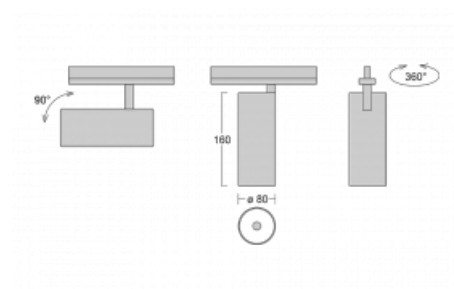

## Technický výkres

Typ montáže	Vestavné
Typ vyzařování	Přímé
Tvar svítidla	Kruhové
Barva svítidla	Bílá
Materiál	Hliník
Životnost	L90/B50 60 000 hodin
Záruka	5 let
Popis svítidla	Svítidlo polovestavné
Rozměry	ø 80 mm × 160 mm
Světelný zdroj	LED MODUL
Druh optiky	Reflektor
Světelný tok*	1970 lm
Teplota chromatičnosti	4000 K studená bílá
Měrný výkon	97 lm/W
MacAdam zdroje	3
Index podání barev	90
Vyzařovací úhel	25°
Příkon svítidla*	20.4 W
Zapojení svítidla	ON/OFF
Elektrické napětí	220-240V
Frekvence	50/60Hz