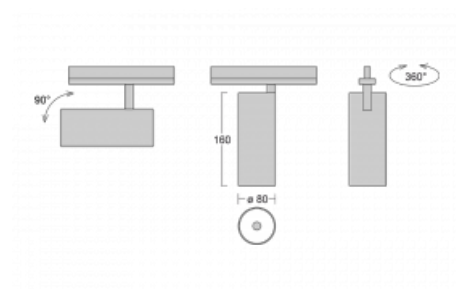

## Technický výkres

Typ montáže	Vestavné
Typ vyzařování	Přímé
Tvar svítidla	Kruhové
Barva svítidla	Stříbrná
Materiál	Hliník
Životnost	L90/B50 60 000 hodin
Záruka	60 měsíců
Popis svítidla	Svítidlo polovestavné
Rozměry	ø 80 mm × 160 mm
Světelný zdroj	LED MODUL
Druh optiky	Reflektor
Světelný tok*	1970 lm ± 10 %
Teplota chromatičnosti	4000 K studená bílá
Měrný výkon	97 lm/W
MacAdam zdroje	3
Index podání barev	90
Vyzařovací úhel	25°
Příkon svítidla	20.4 W ± 10 %
Zapojení svítidla	Předradník nestmívatelný
Elektrické napětí	220-240V
Frekvence	50/60Hz