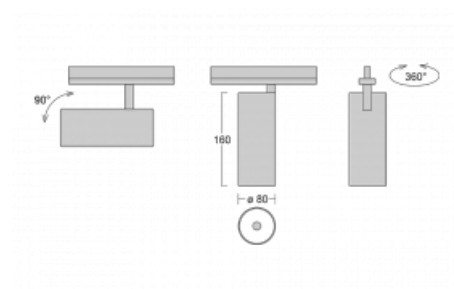

**Technický výkres**

Typ montáže	Vestavné
Typ vyzařování	Přímé
Tvar svítidla	Kruhové
Barva svítidla	Černá
Materiál	Hliník
Životnost	L90/B50 60 000 hodin
Záruka	60 měsíců
Popis svítidla	Svítidlo polovestavné
Rozměry	ø 80 mm × 160 mm
Světelný zdroj	LED MODUL
Druh optiky	Reflektor
Světelný tok*	1970 lm ± 10 %
Teplota chromatičnosti	4000 K studená bílá
Měrný výkon	97 lm/W
MacAdam zdroje	3
Index podání barev	90
Vyzařovací úhel	25°
Příkon svítidla	20.4 W ± 10 %
Zapojení svítidla	Předradník nestmívatelný
Elektrické napětí	220-240V
Frekvence	50/60Hz