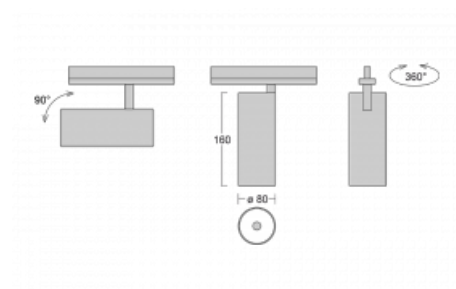

**Technický výkres**

Typ montáže	Vestavné
Typ vyzařování	Přímé
Tvar svítidla	Kruhové
Barva svítidla	Bílá
Materiál	Hliník
Životnost	L90/B50 60 000 hodin
Záruka	60 měsíců
Popis svítidla	Svítidlo polovestavné
Rozměry	ø 80 mm × 160 mm
Hmotnost	0.8 kg
Světelný zdroj	LED MODUL
Druh optiky	Reflektor
Světelný tok	1880 lm ± 10 %
Teplota chromatičnosti	3000 K teplá bílá
Měrný výkon	92 lm/W
MacAdam zdroje	3
Index podání barev	90
Vyzařovací úhel	25°
Příkon svítidla	20.4 W ± 10 %
Zapojení svítidla	Předradník nestmívatelný
Elektrické napětí	220-240V
Frekvence	50/60Hz