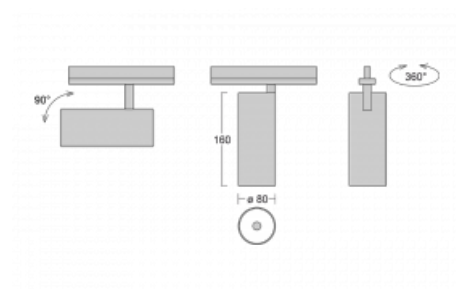

Svítidlo

Vali80

179-100U-10GGE/930, S

Když spojíme design s funkcí, získáme osvětlení rodiny Vali80. Válcové svítidlo nabízíme v závěsné, přisazené a polovestavné variantě. Nasvítit s ním můžete domácnosti, obchodní a společenské prostory nebo bary. Vybírat můžete ze tří základních barev – bílé, černé a stříbrné nebo barev z Halla RAL vzorníku.

Technický výkres

Typ montáže	Vestavné
Typ vyzařování	Přímé
Tvar svítidla	Kruhové
Barva svítidla	Stříbrná
Materiál	Hliník
Životnost	L90/B50 60 000 hodin
Záruka	5 let
Popis svítidla	Svítidlo polovestavné
Rozměry	ø 80 mm × 160 mm
Hmotnost	0.8 kg
Světelný zdroj	LED MODUL
Druh optiky	Reflektor
Světelný tok*	1880 lm
Teplota chromatičnosti	3000 K teplá bílá
Měrný výkon	92 lm/W
MacAdam zdroje	3
Index podání barev	90
Vyzařovací úhel	25°
Příkon svítidla*	20.4 W
Zapojení svítidla	ON/OFF
Elektrické napětí	220-240V
Frekvence	50/60Hz